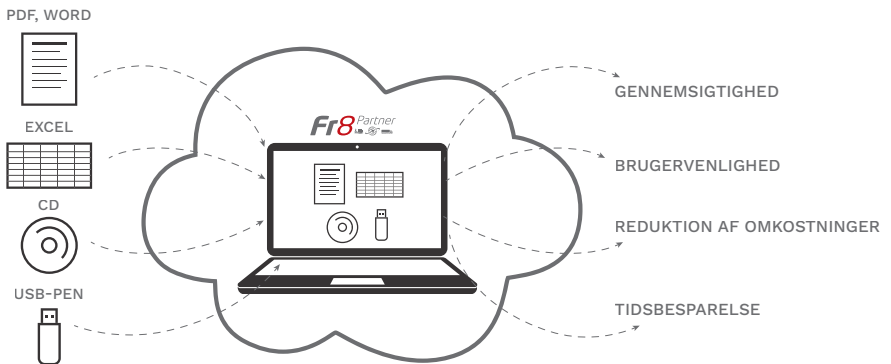

Gennemsigtighed som nøglen til succes

De forskellige fragtdata (landevej, pakker, luft- og søfragt) samles i ét værktøj, så du har et perfekt overblik og dermed hurtigt kan finde den bedste speditør til din opgave. Da der er tale om en webbaseret løsning, har alle afdelinger i virksomheden adgang til dataene, som endda altid er opdaterede for alle brugere.

Tid er penge! Fr8Partner sparer begge dele

Hvis du anvender Fr8Partner, har du med et enkelt klik alle vigtige kontaktdata for de forskellige speditører ved hånden og kan i løbet af få sekunder beregne relevante fragtomkostninger eller sammenligne fragttider. Det er virkelig noget, som letter arbejdet, for derved bortfalder det ellers besværlige og tidskrævende arbejde med at studere uoverskuelige zone- og pristabeller.

Legende let til målet: når som helst og hvor som helst

Takket være en klart struktureret brugerflade, som tilpasses individuelt efter vores kunders individuelle behov, er Fr8Partner ekstremt let at anvende. Endvidere kræver vores værktøj ikke nogen form for installation, men blot en internetforbindelse, ligesom værktøjet naturligvis også er optimeret for mobile enheder.

Sådan fungerer Fr8Partner: Når det først er blevet fodret med data, sparer det smarte værktøj ikke bare tid, men også penge!

Har du travlt? Så hjælper vi gerne med at lægge dine tilbud ind i Fr8Partner. Kontakt os for at høre nærmere.